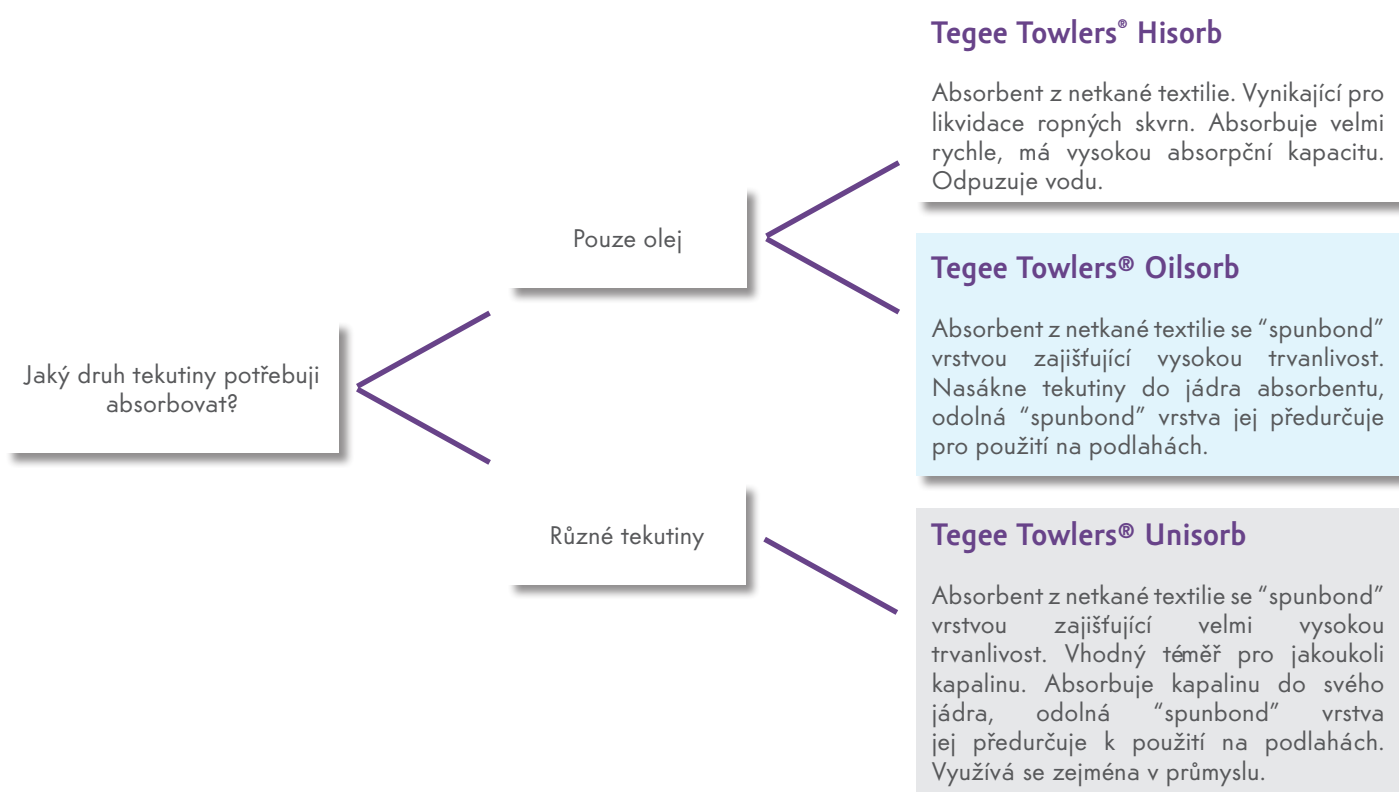

ROHOŽ, ROLI, POLŠTÁŘ NEBO HADA?