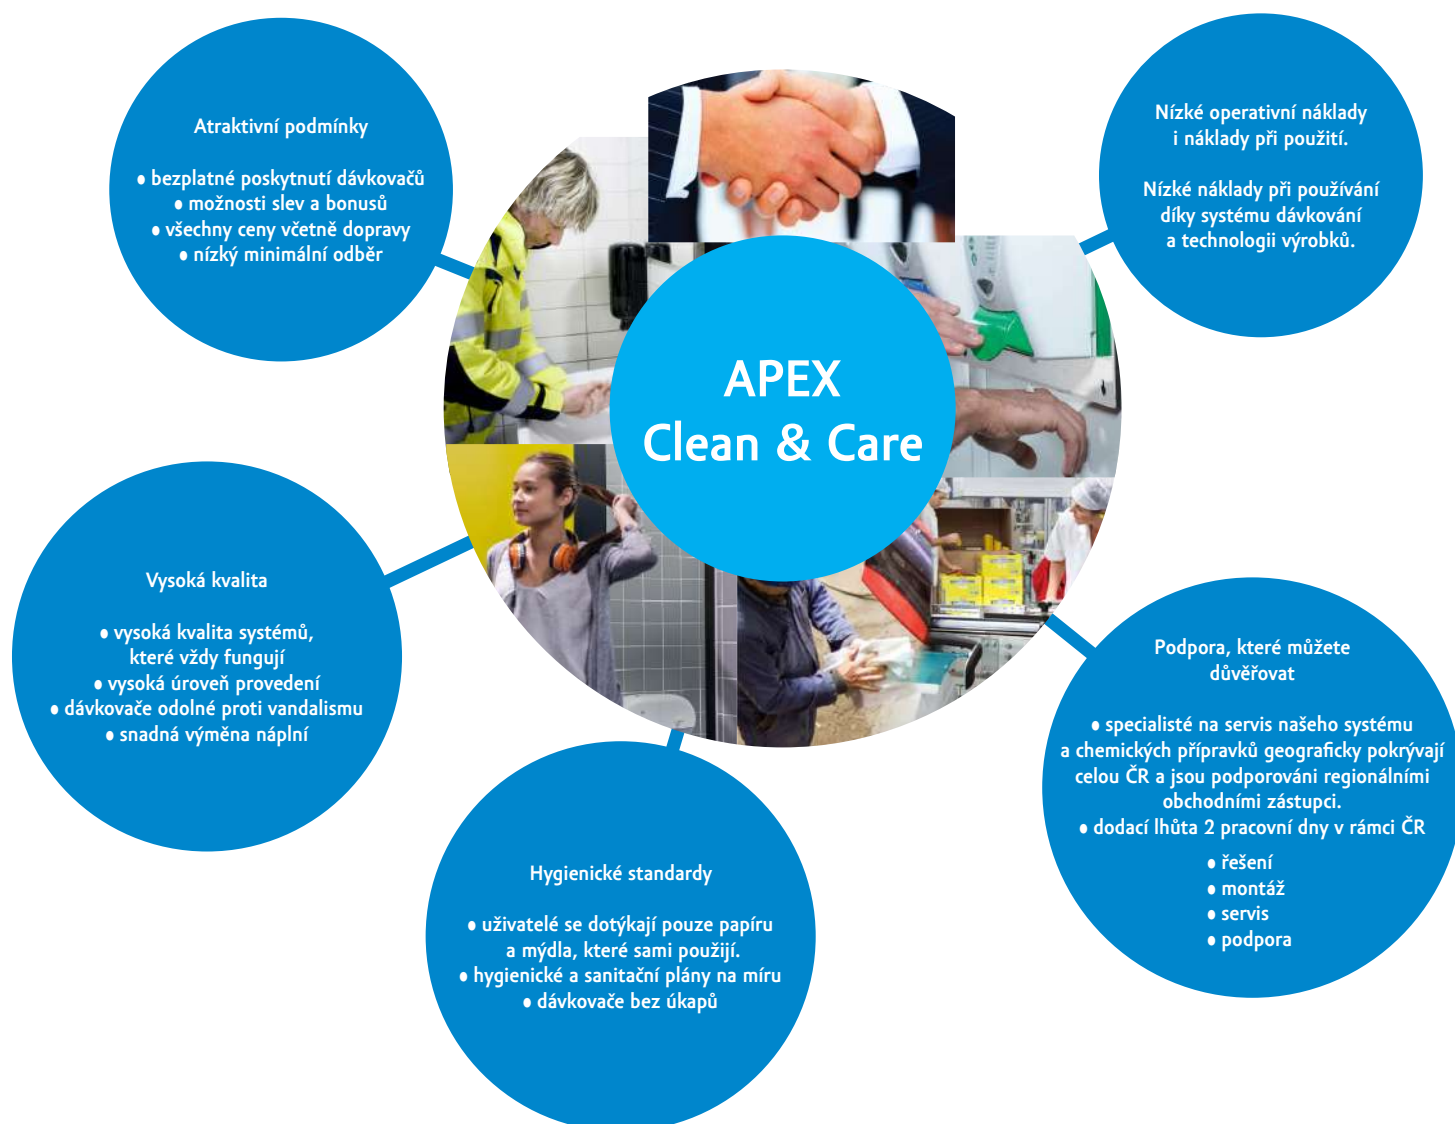

Program Apex Clean & Care pro průmysl je speciálně vyvinut tak, aby poskytl výhody týkající se nákupu, záruky i služeb našim věrným klientům z oblasti průmyslu. Zaměřuje se na zlepšení hygienických standardů a současné snížení nákladů.

Nabídka: